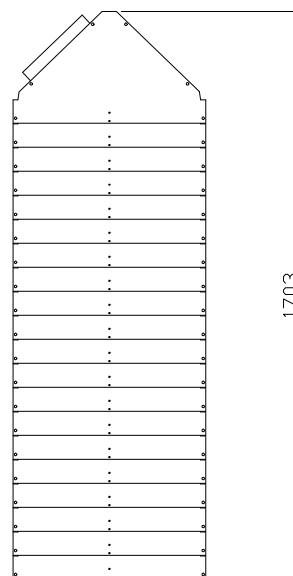

PLEN

Plenum piramidale 600x600 in acciaio zincato Z200.

Plenum box 600x600 in galvanised steel Z200.

Ingombro di N°20 PLENUM:

Order example:

Descrizione:

- ✓ Plenum 600x600 in acciaio zincato spessore 0,6 mm.

Construction:

- ✓ Plenum box 600x600 in galvanised steel, thickness 0,6 mm.

Montaggio staffa in dotazione: